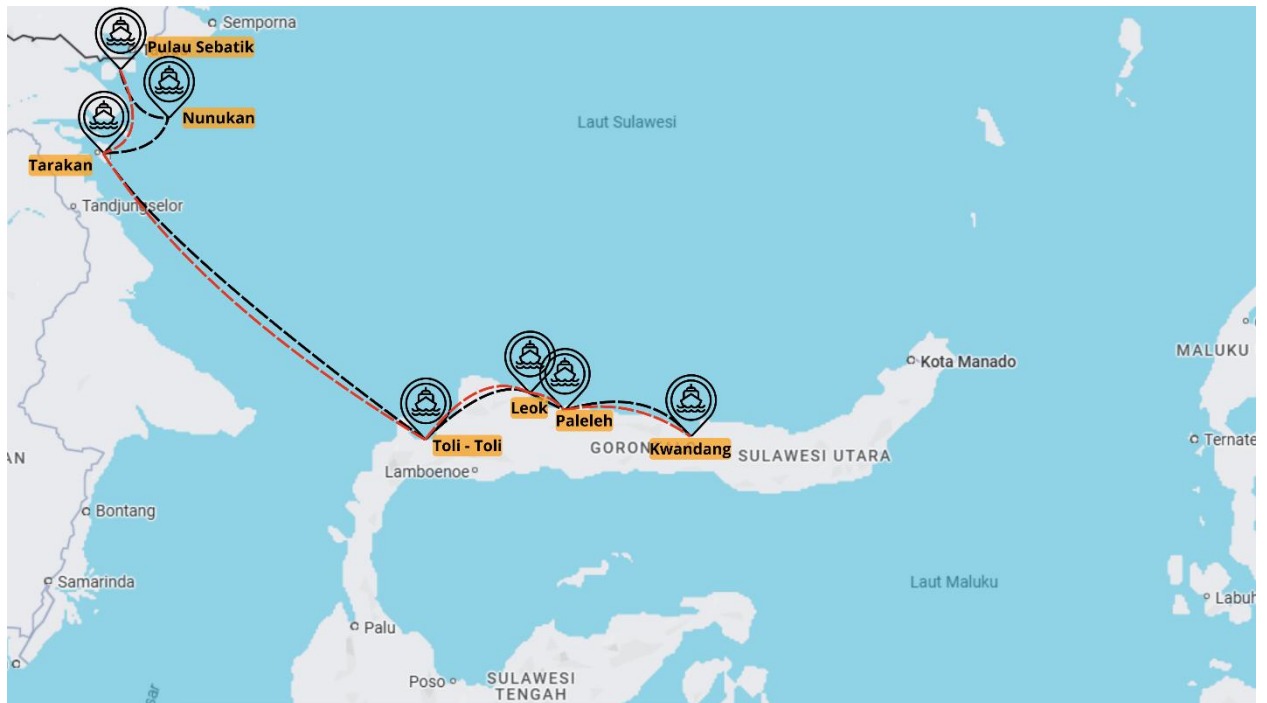

Pangkalan Pelabuhan Kwandang

- **Kapal Perintis KM. Sabuk Nusantara 97. Kode Trayek (R – 43) :**

Kwandang–75– Paleleh –35– Leok –95– Toli Toli –250– Tarakan –88– Nunukan –50–Pulau Sebatik –86– Tarakan –250– Toli Toli –95– Leok –35– Paleleh –75– Kwandang

NO	PELABUHAN	ETA			ETD		
		Hari	Tanggal	Jam	Hari	Tanggal	Jam
1	Kwandang	Minggu	03-Agu-2025	06:00	Selasa	05-Agu-2025	10:00
2	Paleleh	Selasa	05-Agu-2025	18:00	Selasa	05-Agu-2025	23:59
3	Leok	Rabu	06-Agu-2025	06:00	Rabu	06-Agu-2025	08:00
4	Toli Toli	Rabu	06-Agu-2025	18:00	Kamis	07-Agu-2025	21:00
5	Tarakan	Sabtu	09-Agu-2025	06:00	Sabtu	09-Agu-2025	16:00
6	Nunukan	Minggu	10-Agu-2025	06:00	Minggu	10-Agu-2025	10:00
7	P. Sebatik	Minggu	10-Agu-2025	14:00	Minggu	10-Agu-2025	19:00
8	Tarakan	Senin	11-Agu-2025	06:00	Senin	11-Agu-2025	10:00
9	Toli Toli	Selasa	12-Agu-2025	14:00	Selasa	12-Agu-2025	21:00
10	Leok	Rabu	13-Agu-2025	06:00	Rabu	13-Agu-2025	09:00
11	Paleleh	Rabu	13-Agu-2025	13:00	Rabu	13-Agu-2025	22:00
12	Kwandang	Kamis	14-Agu-2025	06:00