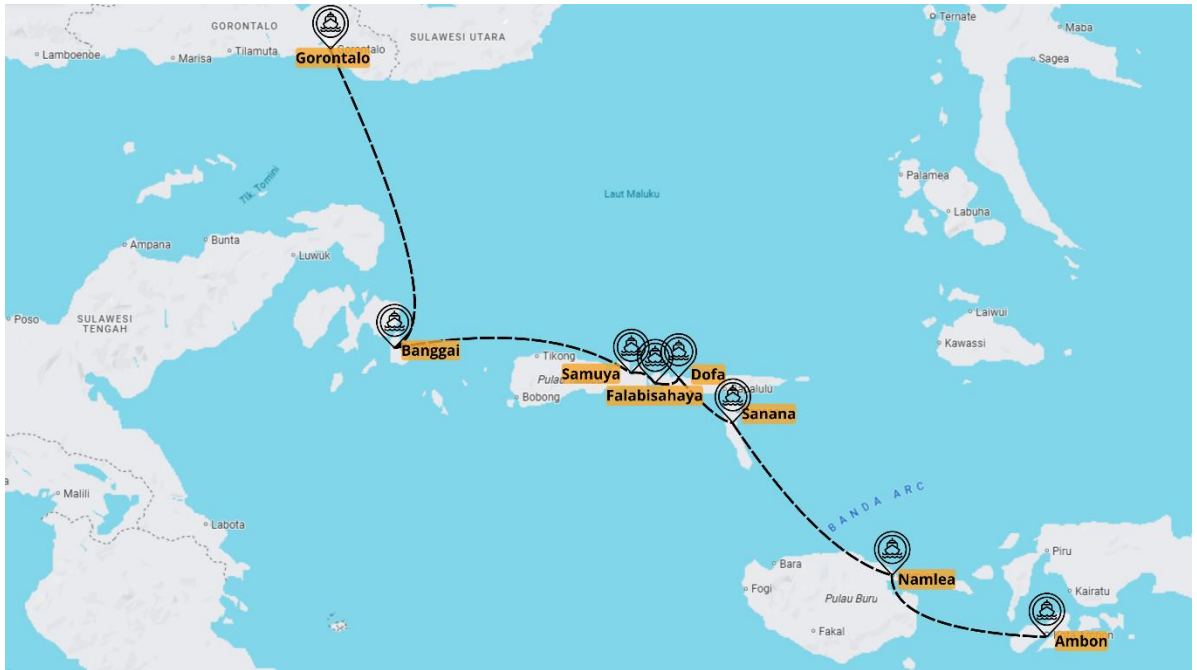

- **Kapal Perintis KM. Sabuk Nusantara 83. Kode Trayek (R – 6) :**
  Gorontalo -139- Banggai -129- Samuya -16- Falabisahaya -11- Dofa -54,4-
  Sanana -165- Namlea -125- Ambon -125- Namlea -106- Sanan -54,4- Dofa
  -11- Falabisahaya -16- Samuya -129- Banggai -139- Gorontalo

NO	PELABUHAN ASAL	BERANGKAT		PELABUHAN TUJUAN	TIBA	
		TANGGAL	PUKUL		TANGGAL	PUKUL
1.	GORONTALO	23/07/25	16.00 WITA	BANGGAI LAUT	24/07/25	14.00 WITA
2.	BANGGAI LAUT	24/07/25	17.00 WITA	SAMOYA	25/07/25	14.00 WIT
3.	SAMOYA	25/07/25	15.00 WIT	FALABISHAYA	25/07/25	18.00 WIT
4.	FALABISHAYA	26/07/25	04.00 WIT	DOFA	26/07/25	06.00 WIT
5.	DOFA	26/07/25	07.00 WIT	SANANA	26/07/25	16.00 WIT
6.	SANANA	26/07/25	18.00 WIT	NAMLEA	27/07/25	11.00 WIT
7.	NAMLEA	27/07/25	18.00 WIT	AMBON	28/07/25	07.00 WIT
8.	AMBON	28/07/25	16.00 WIT	NAMLEA	29/07/25	07.00 WIT
9.	NAMLEA	29/07/25	12.00 WIT	SANANA	30/07/25	06.00 WIT
10.	SANANA	30/07/25	07.00 WIT	DOFA	30/07/25	15.00 WIT
11.	DOFA	30/07/25	16.00 WIT	FALABISHAYA	30/07/25	18.00 WIT
12.	FALABISHAYA	31/07/25	10.00 WIT	SAMOYA	31/07/25	13.00 WIT
13.	SAMOYA	31/07/25	14.00 WIT	BANGGAI LAUT	01/08/25	08.00 WITA
14.	BANGGAI LAUT	01/08/25	13.00 WITA	GORONTALO	02/08/25	08.00 WITA