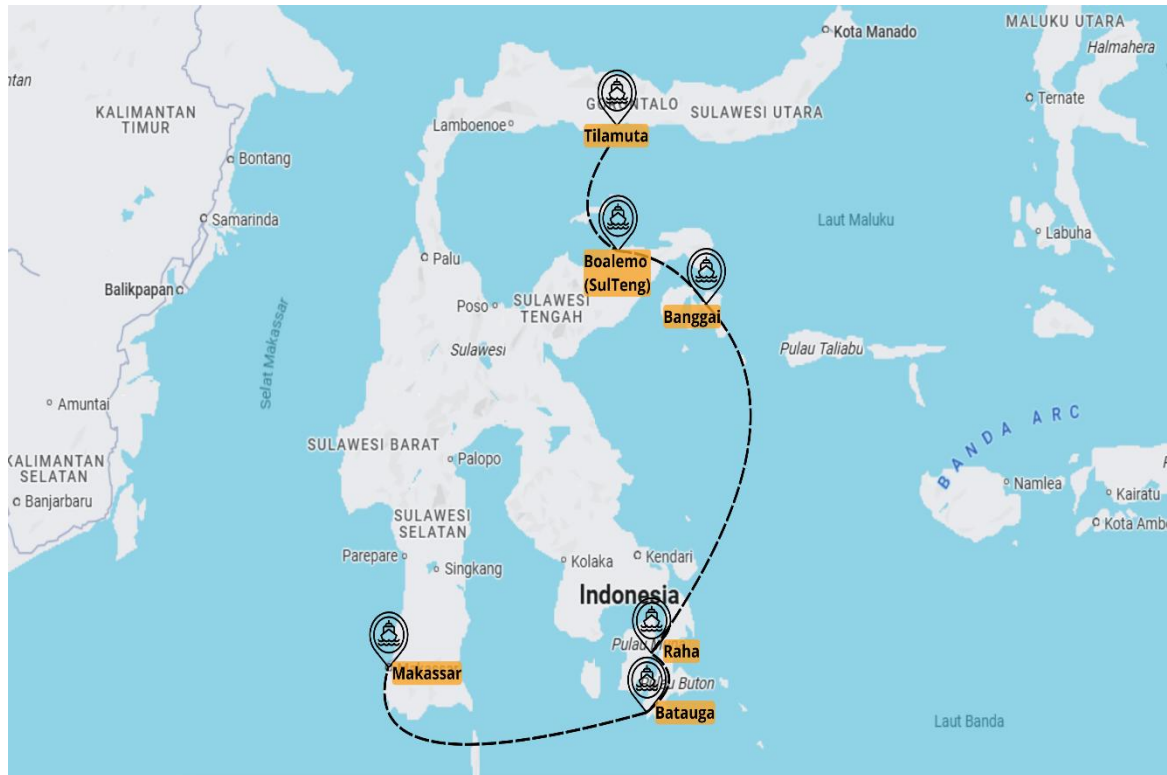

Pangkalan Pelabuhan Tilamuta

- Kapal Perintis KM. Sabuk Nusantara 113
  Kode Trayek (R – 42) : Tilamuta –80– Bualemo (Sulteng) –70– Banggai –250– Raha –52– Batauga –232–Makassar –232– Batauga -52- Raha –250– Banggai –70– Bualemo (Sulteng) –86– Bumbulan –35–Tilamuta.

ROUTE		WAKTU BERANGKAT			WAKTU TIBA		
PELABUHAN ASAL	PELABUHAN TUJUAN	HARI	TANGGAL	JAM	HARI	TANGGAL	JAM
TILAMUTA	BOALEMO	Sabtu	02/08/2025	21:00	Minggu	03/08/2025	08:00
BOALEMO	BANGGAI	Minggu	03/08/2025	16:00	Senin	04/08/2025	04:00
BANGGAI	RAHA	Senin	04/08/2025	08:00	Selasa	05/08/2025	12:00
RAHA	BATAUGA	Selasa	05/08/2025	14:00	Selasa	05/08/2025	22:00
BATAUGA	MAKASSAR	Selasa	05/08/2025	23:00	Kamis	07/08/2025	06:00
MAKASSAR	BATAUGA	Jumat	08/08/2025	16:00	Sabtu	09/08/2025	23:00
BATAUGA	RAHA	Minggu	10/08/2025	00:00	Minggu	10/08/2025	08:00
RAHA	BANGGAI	Minggu	10/08/2025	09:00	Senin	11/08/2025	13:00
BANGGAI	BUALEMO	Selasa	12/08/2025	00:00	Selasa	12/08/2025	12:00
BUALEMO	BUMBULAN	Selasa	12/08/2025	18:00	Rabu	13/08/2025	07:00
BUMBULAN	TILAMUTA	Rabu	13/08/2025	09:00	Rabu	13/08/2025	13:00